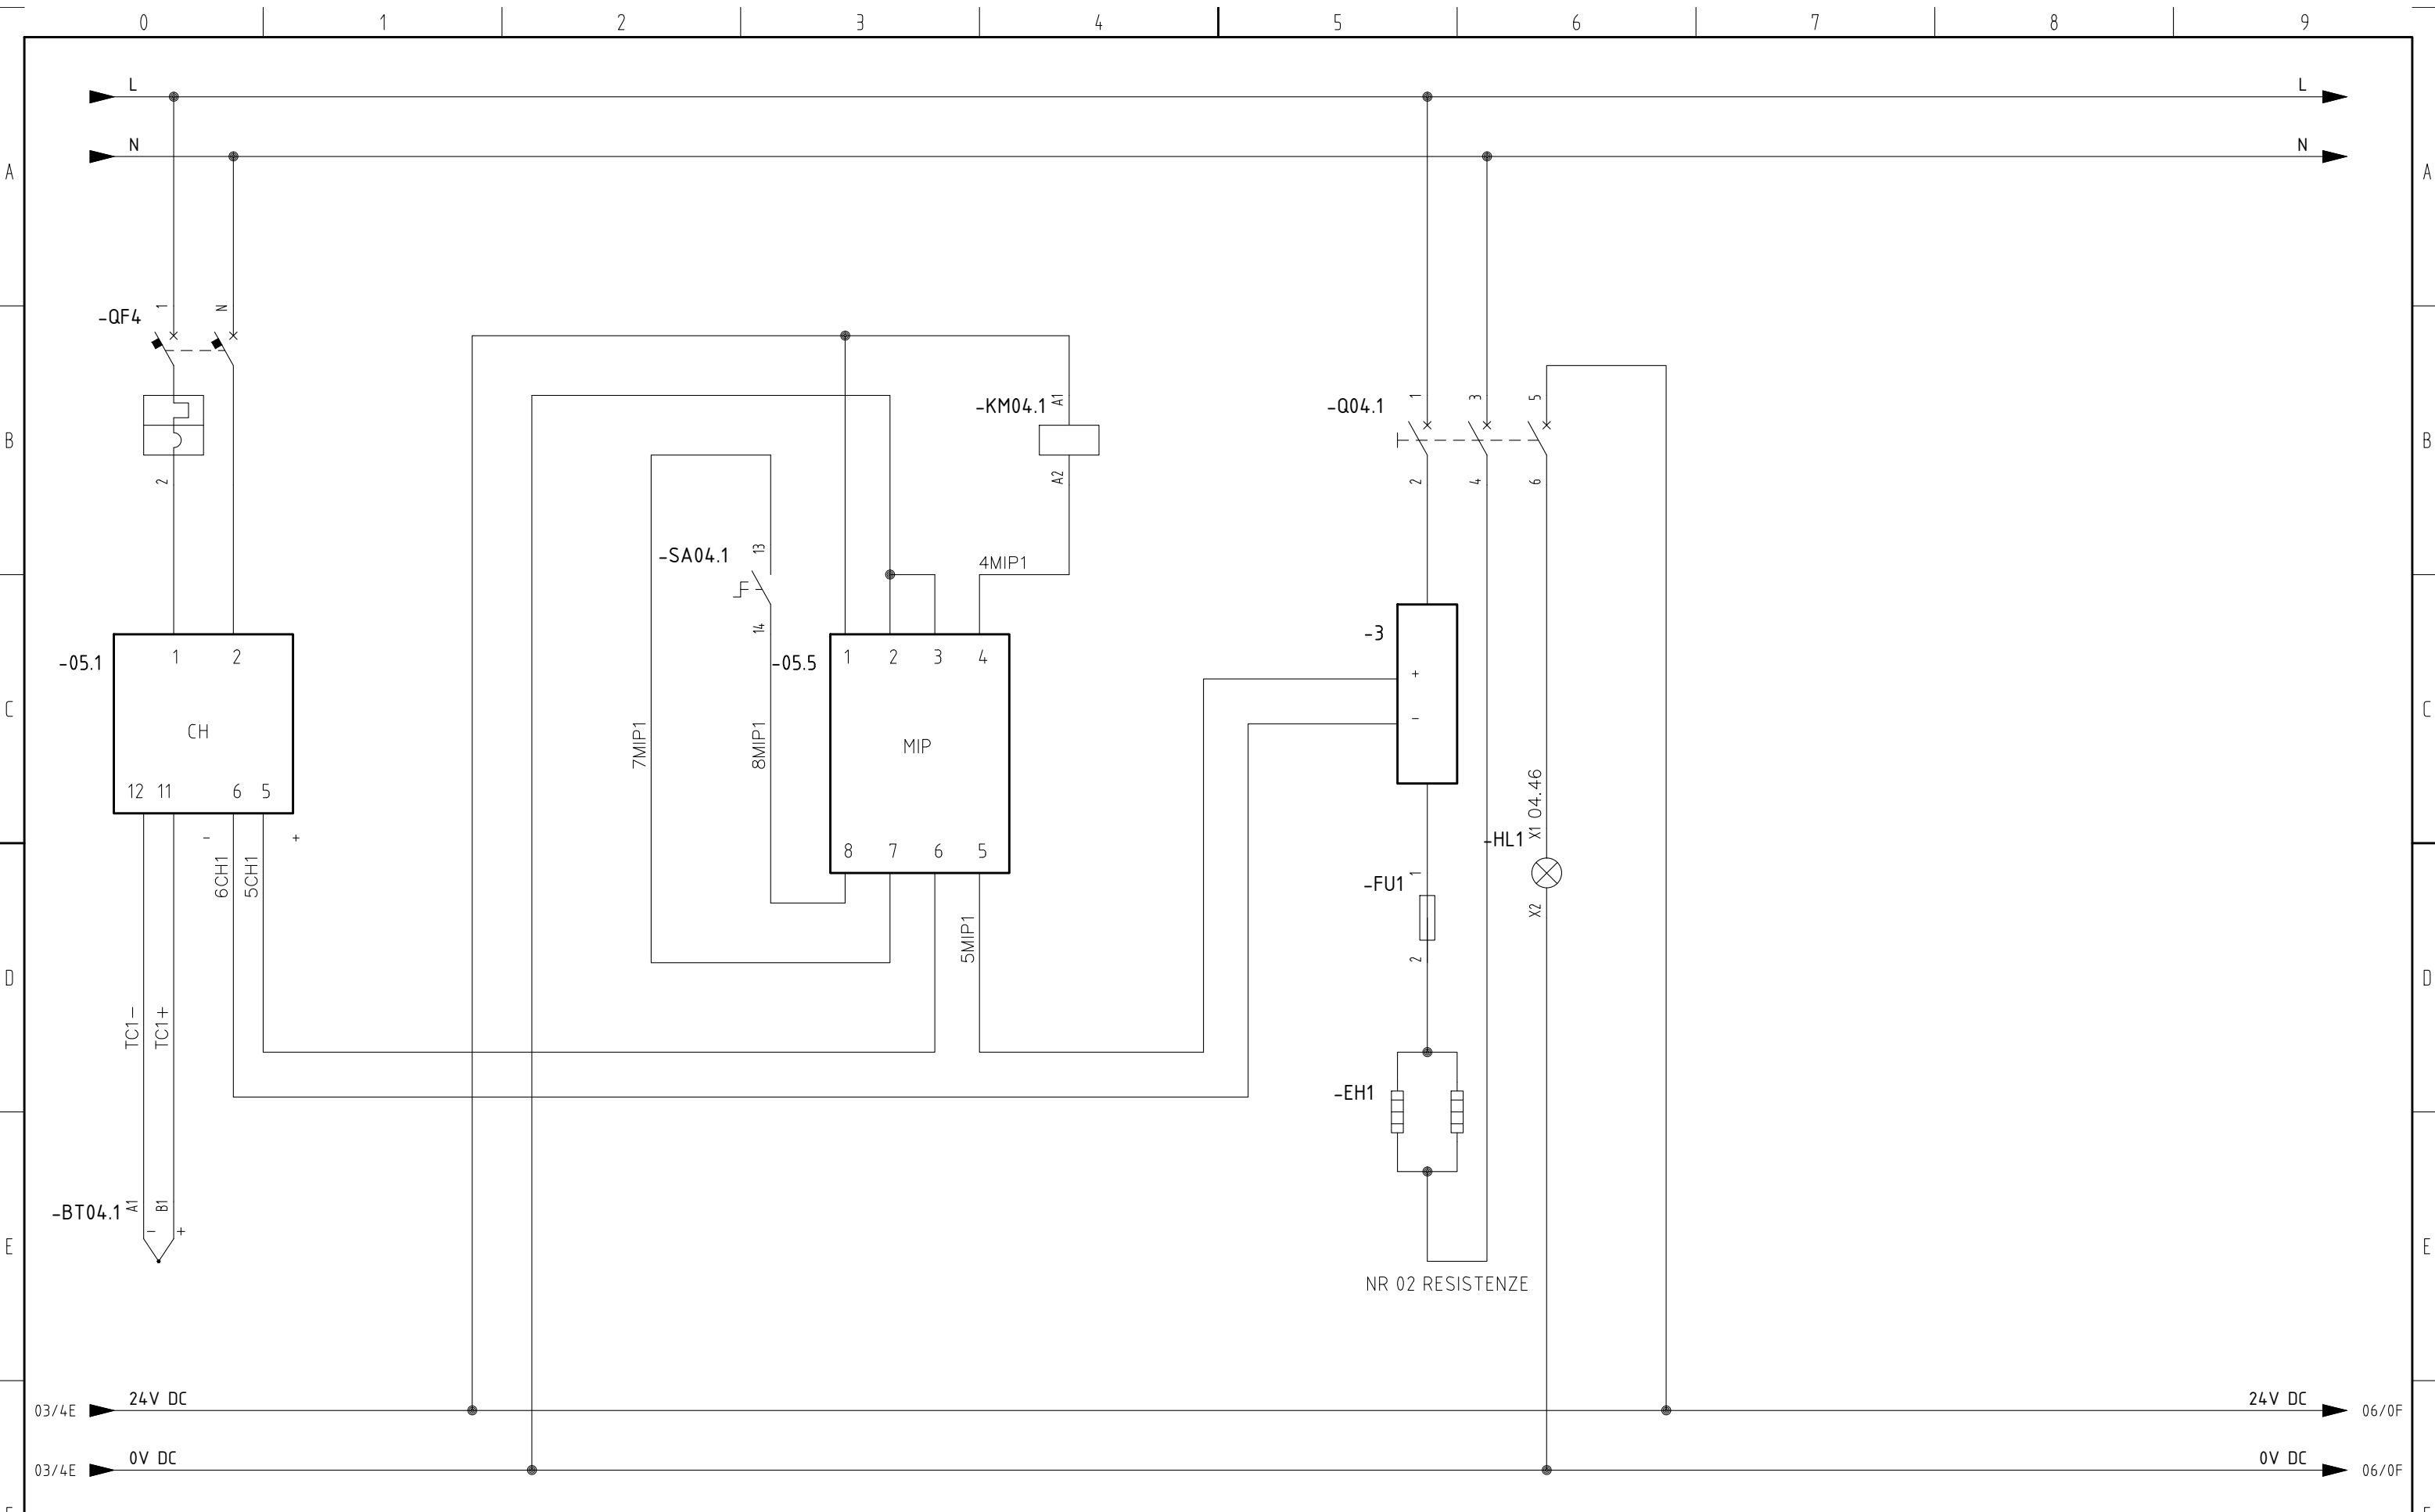

				DATA	11/05/2013	ELETTROTECNICA CAPOBIANCO Srl ITALY www.elettrotecnicacapobianco.it		Essiccatoio Schema elettrico		=
				DISEGN.	Capobianco R.			Alimentazione Generale		
				VISTO	Capobianco R.			Main Power Supply		FG. 03
REV.	MODIFICA	DATA	FIRMA	APPR.	Capobianco R.	SOST. IL :	SOST. DA :	FILE : ELECTRICAL DIAGRAM	EC12 Q103	F.S. 04
0						3	4	5	6	7

		DATA	11/05/2013		ELETTROTECNICA CAPOBIANCO Srl ITALY www.elettrotecnicacapobianco.it			Essiccatoio Schema elettrico					
		DISEGN.	Capobianco R.					Gruppo Statico Nr 1		EC12 Q103		FG. 04	
		VISTO	Capobianco R.					Static Group Nr 1				F.S. 31	
REV.	MODIFICA	DATA	FIRMA	APPR.	SOST. IL :	SOST. DA :	FILE : ELECTRICAL DIAGRAM						
0													